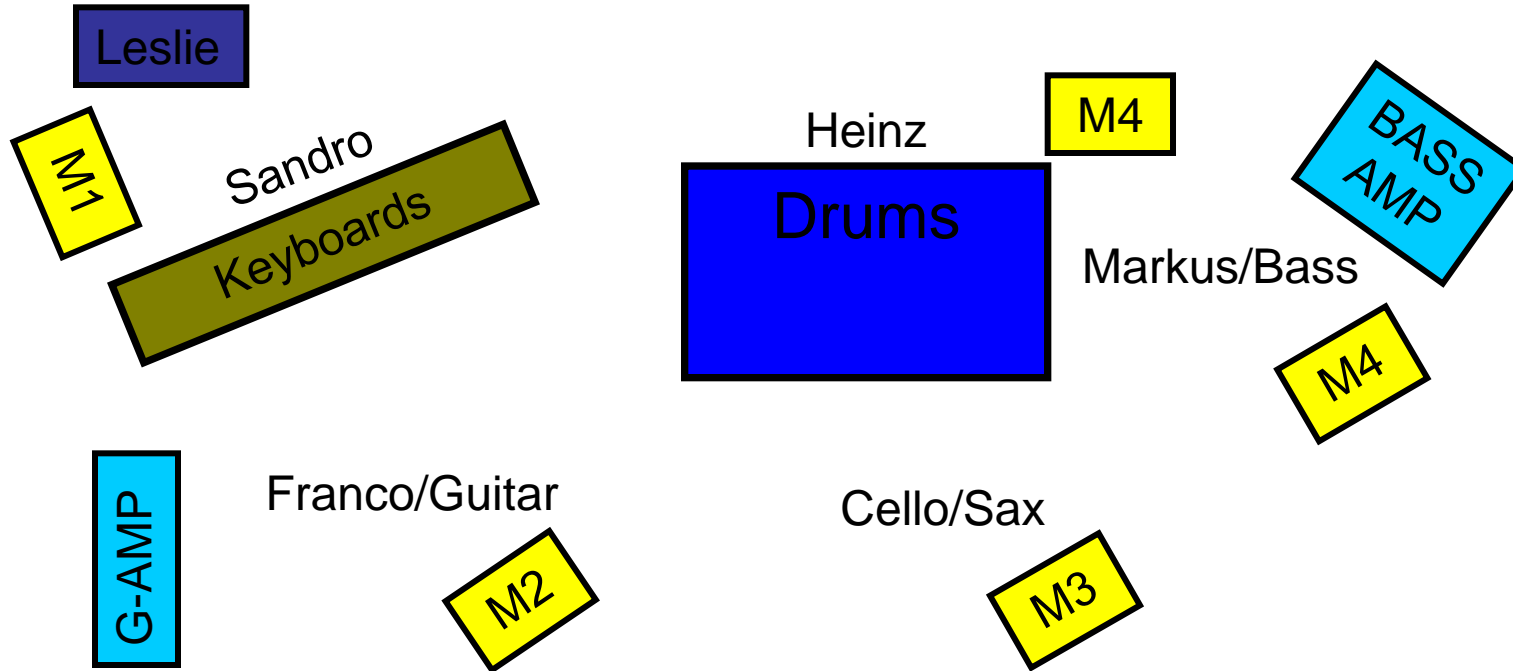

# Stage-Plan

Info :

Heinz Wellauer 079 706 17 16

5x Vocal Mic.

*Franco, Cello, Markus, Sandro, Heinz*

7 x Linien für Drums *Heinz*

2 x Linie für Sax Sender Mic.

*Cello*

*1x Kick, 1xSnare, 1xOverhaed*

1 x Linie Guitar Amp Mic.

*Franco*

*3x Tom, 1x Hi-Hat,*

1 x Linie für Bass Amp XLR Line

*Markus*

**4 Monitor Linien – M1 M2 M3 M4**

2 x Linien für Piano

*Sandro*

2 x Linien für Orgel *mit Leslie*

*Sandro*

*2 x Linien für Leslie Amp Mic.*

*Sandro*